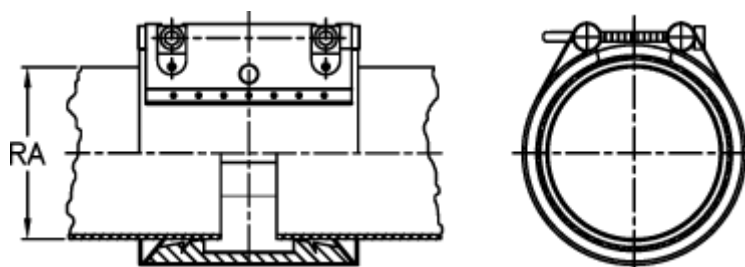

Varenummer: 025748600189
Beskrivelse: Norma Connect rørkobling
GRIP E W5 Ø=189,0 NBR, 10 bar

Mål

Note = Kontakt os for yderligere informationer.

RA = 189